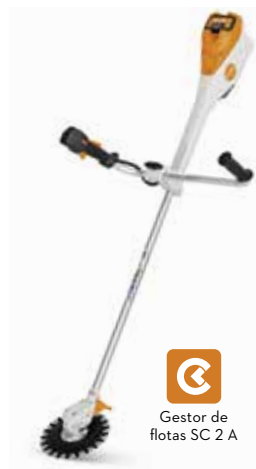

849€

CORTACÉSPED
RMA 448 VC

36 V • Peso 25 kg • Corte 46 cm

ANTES 669€
499€

SOPLADOR
BGA 300

36 V • Peso 7,4 kg • Fuerza de soplado 26 Nw

729€

SOPLADOR
BGA 86